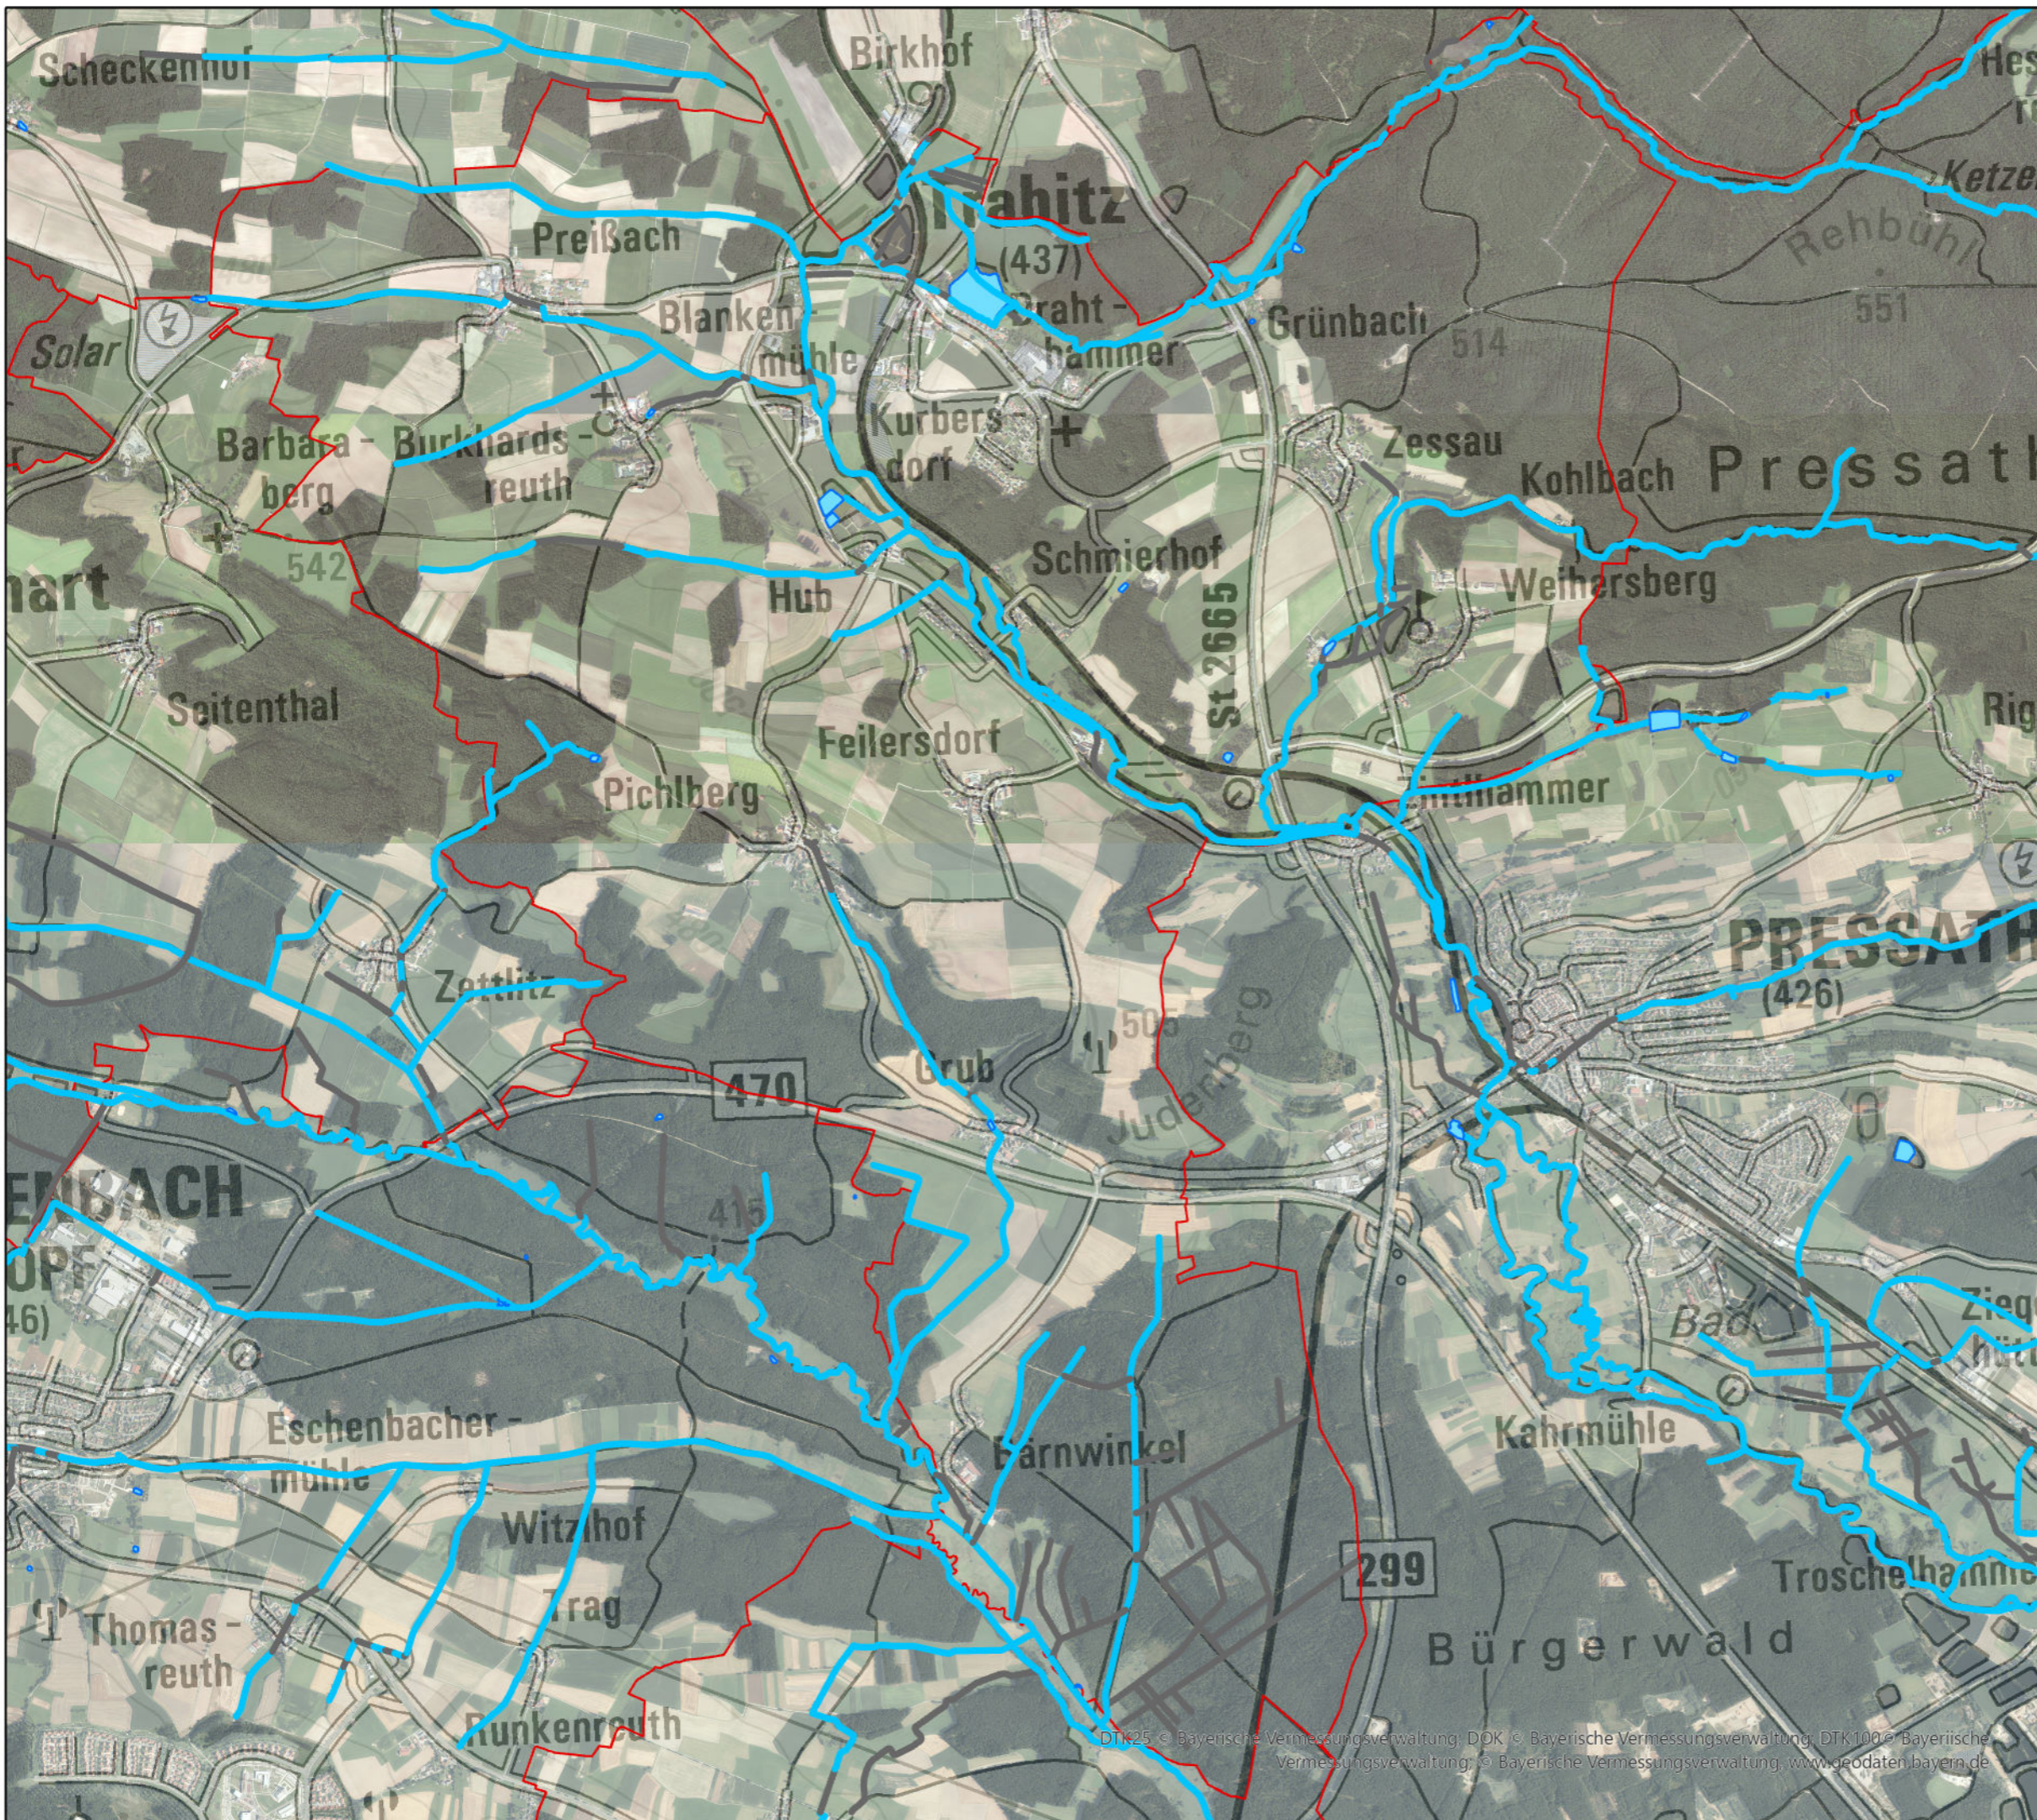

Vorläufige Einstufung der Gewässerrandstreifen-Kulisse der Gemeinde Trabititz (Stand: 06.02.2024)

Legende

Ergebniskarten

Gewässerrandstreifen

- Gewässerrandstreifen erforderlich —
- nicht erforderlich —
- Gemeindegrenze —

Wasserwirtschaftsamt Weiden 

Quellen
 Geodaten: © Landesamt für Vermessung und Geoinformatik Bayern
 Geofachdaten: © Wasserwirtschaftsamt Weiden