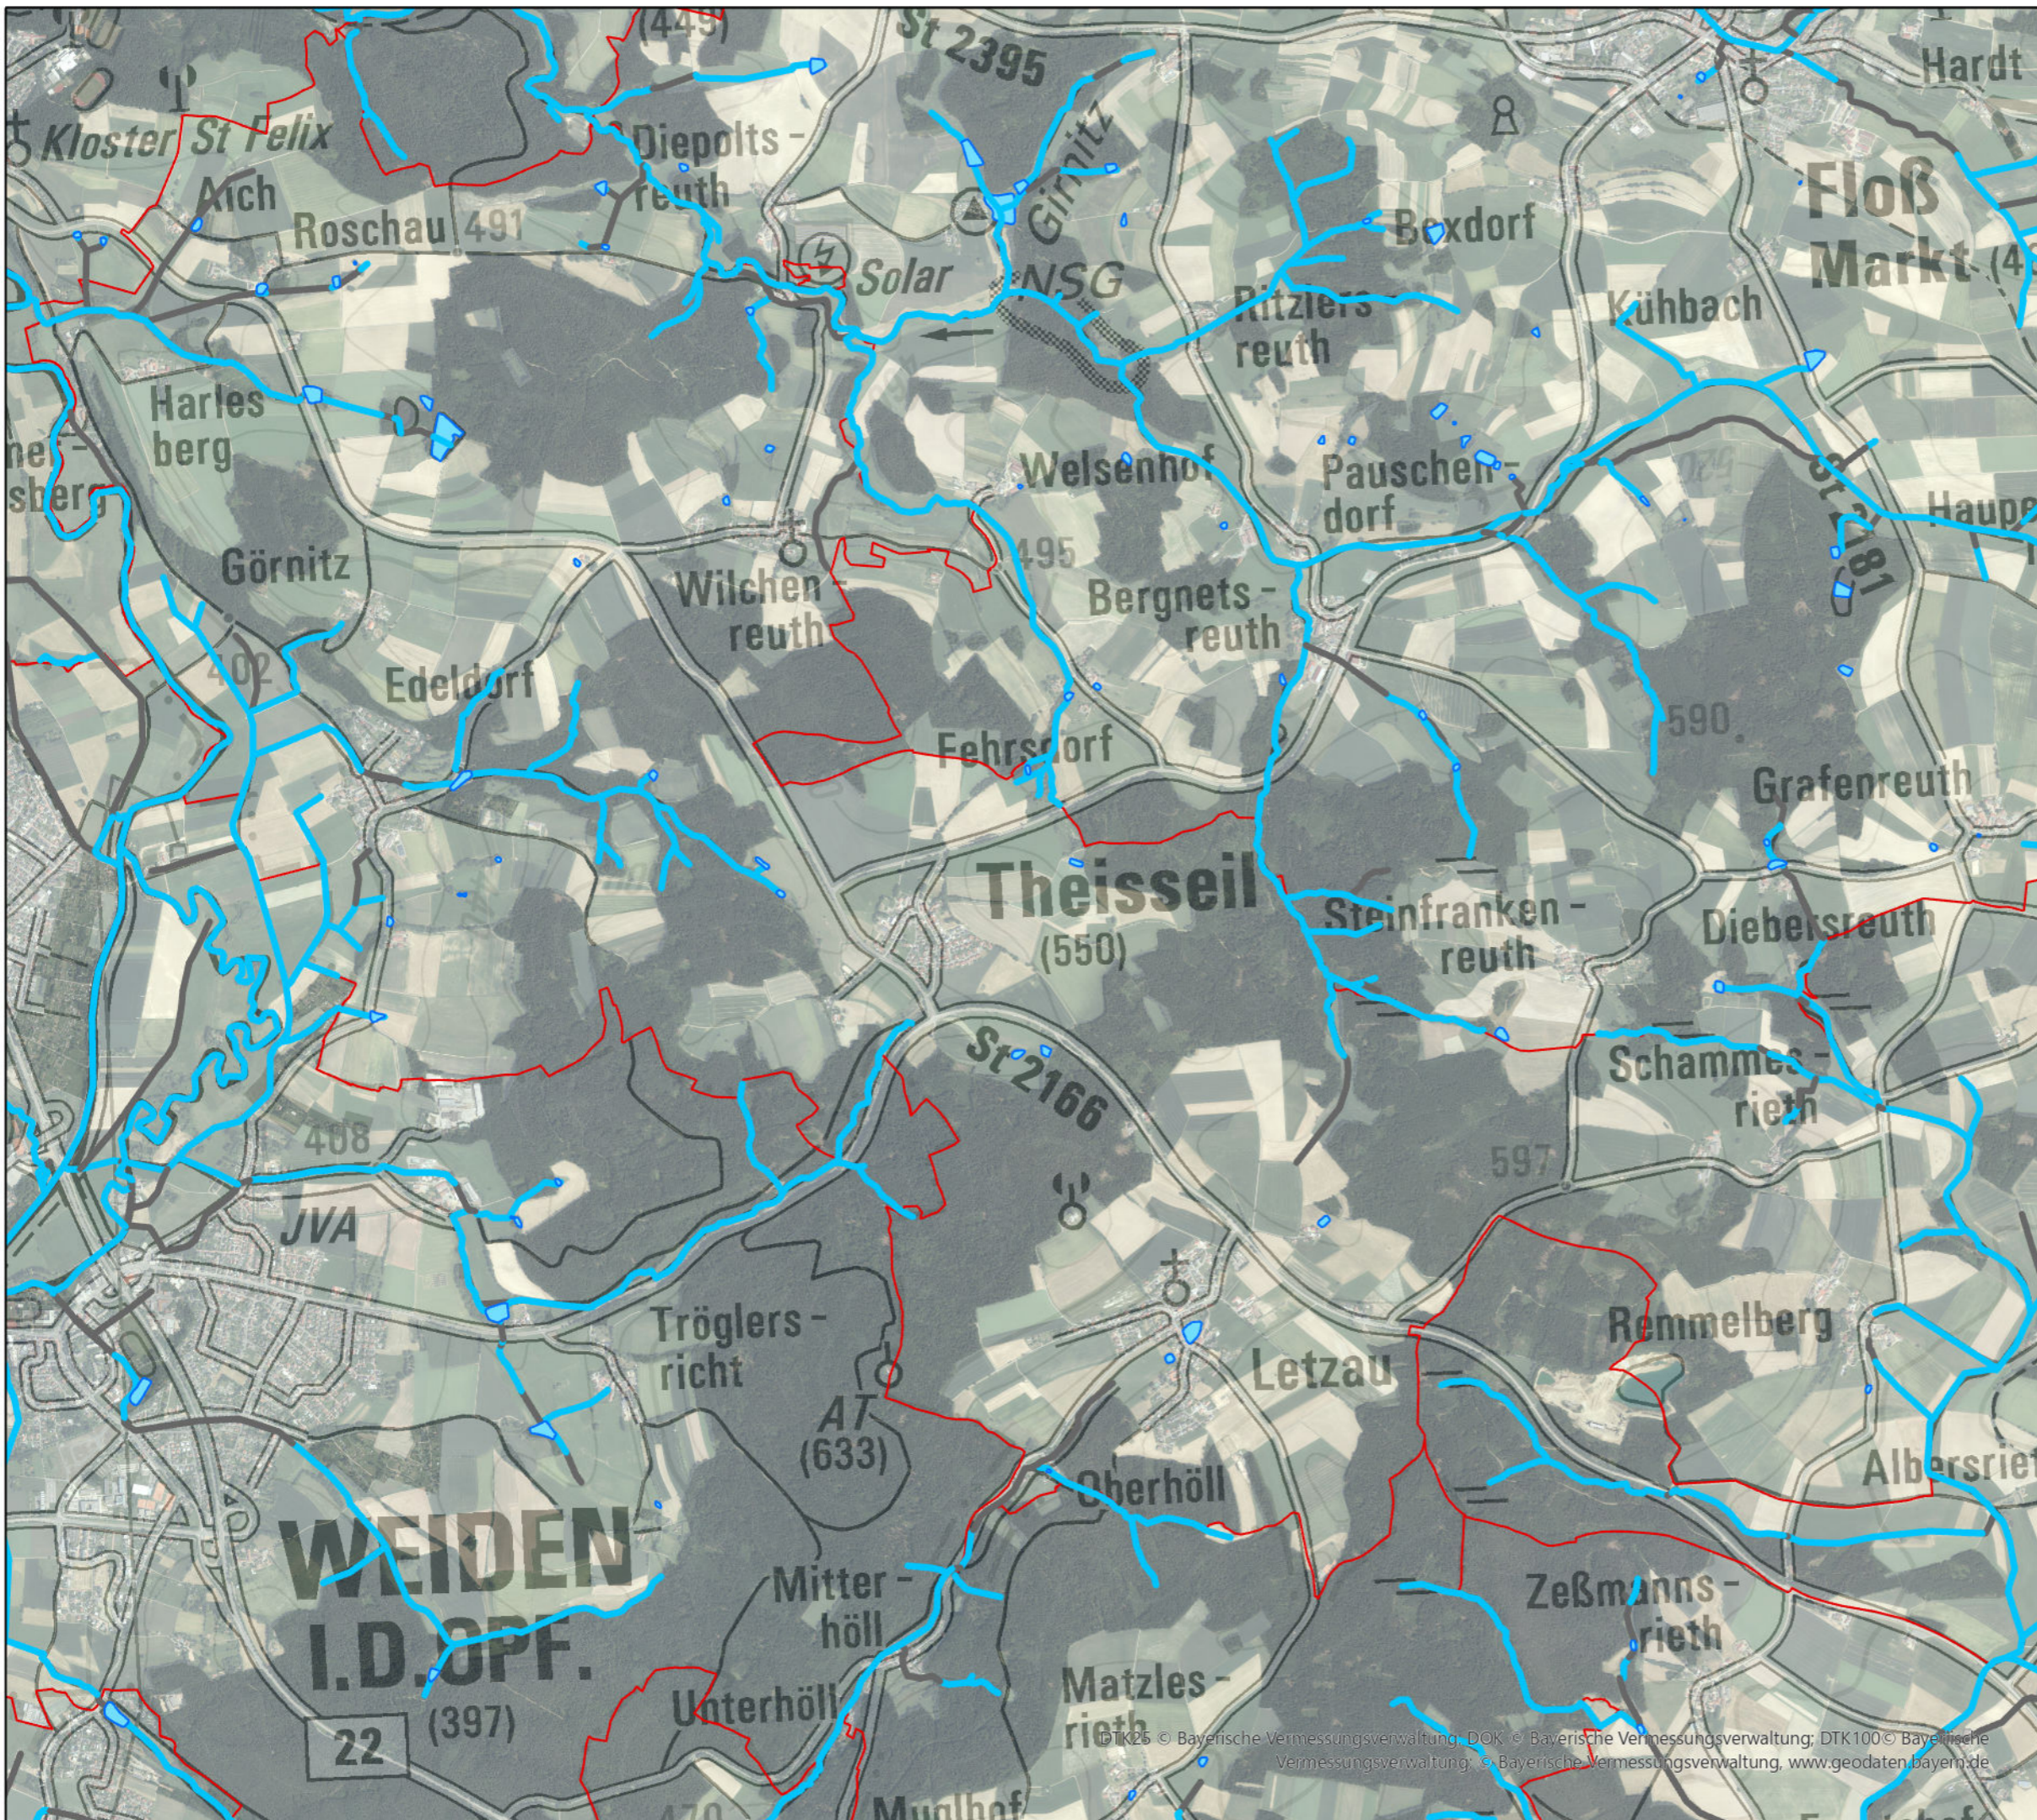

**Vorläufige Einstufung der Gewässerrandstreifen-Kulisse der Gemeinde Theisseil (Stand: 06.02.2024)**

**Legende**

Ergebniskarten

Gewässerrandstreifen

Gewässerrandstreifen erforderlich	
nicht erforderlich	
Gemeindegrenze	

Wasserwirtschaftsamt Weiden

Quellen  
 Geodaten: © Landesamt für Vermessung und Geoinformatik Bayern  
 Geofachdaten: © Wasserwirtschaftsamt Weiden

© DTK25 © Bayerische Vermessungsverwaltung, DOK © Bayerische Vermessungsverwaltung; DTK100 © Bayerische Vermessungsverwaltung, © Bayerische Vermessungsverwaltung, www.geodaten.bayern.de